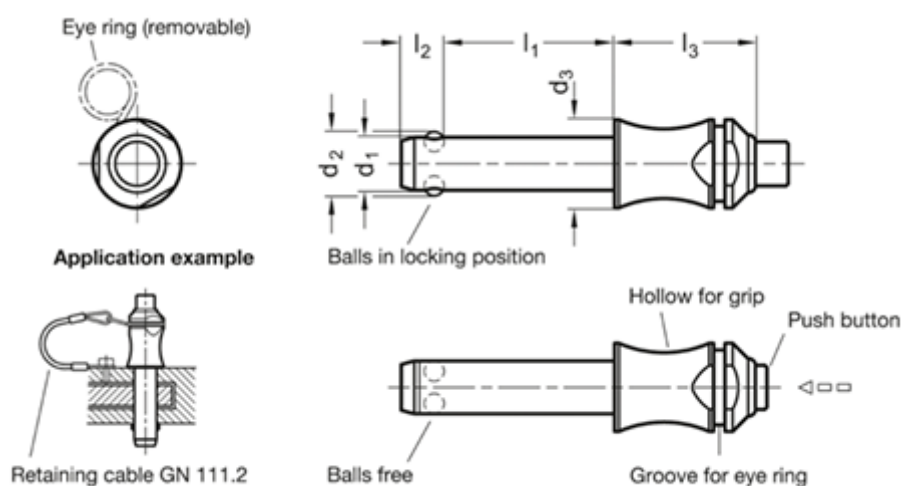

Varenummer: 20016713
Beskrivelse: E+G kuglepallås
GN 113.3-16-70

Mål

d1	-0.04/-0.08	= 16
d2		= 19
d3		= 20
l3		= 32
l1	+0.6	= 70
l2	±1	= 14
Load i (N)		= 155
Vægt i (g)		= 180